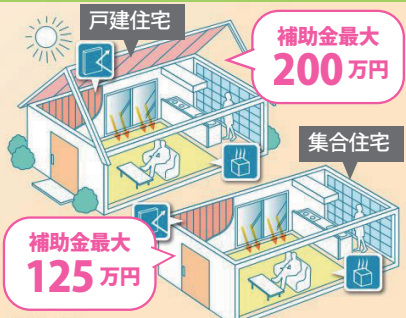

詳しくは
こちら

令和5年度 経済産業省による 次世代省エネ建材の実証支援事業

断熱リフォームで光熱費削減!

二次公募期間 2023年9月4日~11月30日迄

\\ 先着順! \\

補助対象経費の費用 **半額分** 補助金がもらえます!

※予算上限に達した場合早期終了致します。一次公募は予定より1ヵ月早く終了致しました!

外張り断熱

外張り断熱工法等で住宅の外壁等を改修

内張り断熱

室内側から断熱パネル等を用いて改修

窓断熱

全ての開口部を窓・玄関ドアを用いて改修

イベント情報!

まるでその場にいるみたい!?

バーチャル体験 ショールーム見学会